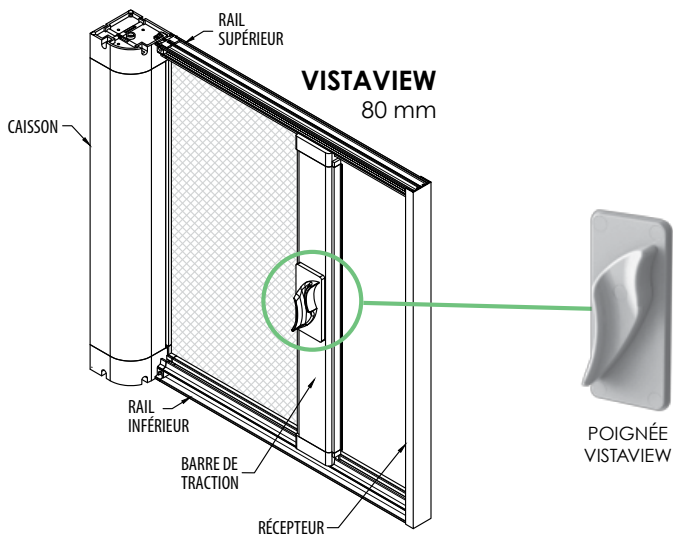

EXC SYSTEME

SOLUTIONS D'AMÉNAGEMENT EXTÉRIEUR

VISTAVIEW

PORTE MOUSTIQUAIRE LATÉRALE ET RÉTRACTABLE POUR GRANDE OUVERTURE

- Système manuel de toile moustiquaire rétractable enroulable permettant de couvrir de grandes dimensions et offrant une protection contre les insectes
- Système facile d'utilisation permettant des allées et venues rapides entre vos espaces extérieurs
- Ajustement de l'ouverture, sans effort, à l'endroit où vous le désirez avec l'aide d'une poignée munie d'un système de frein autobloquant
- Fabrication sur mesure
- Design épuré et moderne
- Différentes configurations et installations disponibles permettant de couvrir jusqu'à 8,5 mètres de large par 3,4 mètres de haut (28 pieds x 11 pieds)
- Permet de couvrir les espaces extérieurs couverts, les pergolas bioclimatiques AZUR et les ouvertures de portes bi-pliantes
- Différentes poses et installations permettant de s'harmoniser avec votre structure existante ou votre construction

FONCTIONNEMENT DES SYSTÈMES

Les systèmes de toile s'insèrent dans des glissières horizontales à l'aide d'un mécanisme de fermails éclairés assurant une étanchéité latérale contre les insectes. Arrêt du système à l'endroit désiré à l'aide d'un mécanisme de frein autobloquant intégré à la poignée.

INSTALLATION DU RAIL INFÉRIEUR

Pose en surface

1 1/8" Hauteur / 1 1/4" Largeur

Pose encastrée

1 1/4" Hauteur / 1 1/2" Largeur

GRANDEURS DES OUVERTURES

CAISSON	VISTAVIEW - SIMPLE		VISTAVIEW - DOUBLE	
	LARGEUR MAX	HAUTEUR MAX	LARGEUR MAX	HAUTEUR MAX
80 mm / 3 1/4"	14'	11'	28'	11'
70 mm / 2 3/4"	8'	10'	16'	10'
60 mm / 2 1/2"	6'	10'	12'	10'