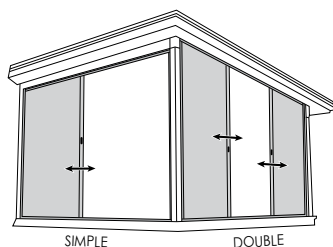

FONCTIONNEMENT DES SYSTÈMES

Les systèmes de toile s'insèrent dans des glissières horizontales à l'aide d'un mécanisme de fermails éclairés assurant une étanchéité latérale contre les insectes. Arrêt du système à l'endroit désiré à l'aide d'un mécanisme de frein autobloquant intégré à la poignée.

INSTALLATION DU RAIL INFÉRIEUR

Pose en surface

1 1/8" Hauteur / 1 1/4" Largeur

Pose encastrée

1 1/4" Hauteur / 1 1/2" Largeur

GRANDEURS DES OUVERTURES

CAISSON	VISTAVIEW - SIMPLE		VISTAVIEW - DOUBLE	
	LARGEUR MAX	HAUTEUR MAX	LARGEUR MAX	HAUTEUR MAX
80 mm / 3 1/4"	14'	11'	28'	11'
70 mm / 2 3/4"	8'	10'	16'	10'
60 mm / 2 1/2"	6'	10'	12'	10'