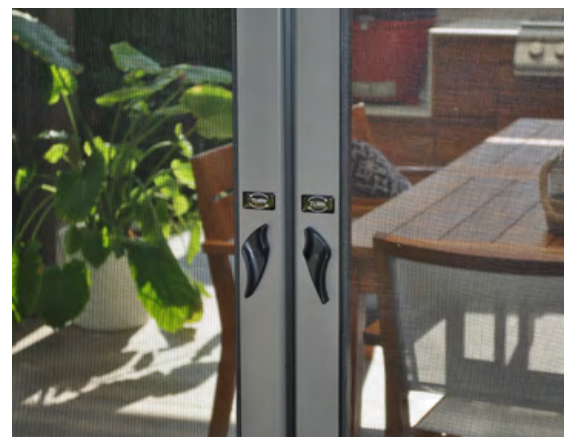

EXC SYSTEME

SOLUTIONS D'AMÉNAGEMENT EXTÉRIEUR

VISTAVIEW

PORTE MOUSTIQUAIRE LATÉRALE ET RÉTRACTABLE POUR GRANDE OUVERTURE

- Système manuel de toile moustiquaire rétractable enroulable permettant de couvrir de grandes dimensions et offrant une protection contre les insectes
- Système facile d'utilisation permettant des allées et venues rapides entre vos espaces extérieurs
- Ajustement de l'ouverture, sans effort, à l'endroit où vous le désirez avec l'aide d'une poignée munie d'un système de frein autobloquant
- Fabrication sur mesure
- Design épuré et moderne
- Différentes configurations et installations disponibles permettant de couvrir jusqu'à 8,5 mètres de large par 3,4 mètres de haut (28 pieds x 11 pieds)
- Permet de couvrir les espaces extérieurs couverts, les pergolas bioclimatiques AZUR et les ouvertures de portes bi-pliantes
- Différentes poses et installations permettant de s'harmoniser avec votre structure existante ou votre construction

FONCTIONNEMENT DES SYSTÈMES

Les systèmes de toile s'insèrent dans des glissières horizontales à l'aide d'un mécanisme de fermails éclairés assurant une étanchéité latérale contre les insectes. Arrêt du système à l'endroit désiré à l'aide d'un mécanisme de frein autobloquant intégré à la poignée.