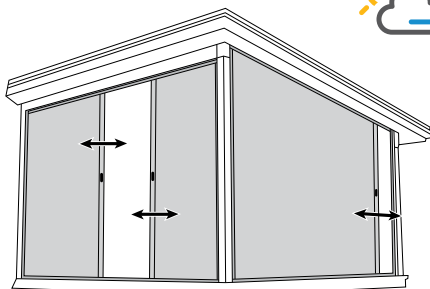

EXC SYSTEME

SOLUTIONS D'AMÉNAGEMENT EXTÉRIEUR

VISTAVIEW

PORTE MOUSTIQUAIRE LATÉRALE ET RÉTRACTABLE POUR GRANDE OUVERTURE

- Système manuel de toile moustiquaire rétractable enroulable permettant de couvrir de grandes dimensions et offrant une protection contre les insectes
- Système facile d'utilisation permettant des allées et venues rapides entre vos espaces extérieurs
- Ajustement de l'ouverture, sans effort, à l'endroit où vous le désirez avec l'aide d'une poignée munie d'un système de frein autobloquant
- Fabrication sur mesure
- Design épuré et moderne
- Différentes configurations et installations disponibles permettant de couvrir jusqu'à 8,5 mètres de large par 3,4 mètres de haut (28 pieds x 11 pieds)
- Permet de couvrir les espaces extérieurs couverts, les pergolas bioclimatiques AZUR et les ouvertures de portes bi-pliantes
- Différentes poses et installations permettant de s'harmoniser avec votre structure existante ou votre construction

FONCTIONNEMENT DES SYSTÈMES

Les systèmes de toile s'insèrent dans des glissières horizontales à l'aide d'un mécanisme de fermails éclairés assurant une étanchéité latérale contre les insectes. Arrêt du système à l'endroit désiré à l'aide d'un mécanisme de frein autobloquant intégré à la poignée.

INSTALLATION DU RAIL INFÉRIEUR

Pose en surface

1 1/8" Hauteur / 1 1/4" Largeur

Pose encastrée

1 1/4" Hauteur / 1 1/2" Largeur

GRANDEURS DES OUVERTURES

CAISSON	VISTAVIEW - SIMPLE		VISTAVIEW - DOUBLE	
	LARGEUR MAX	HAUTEUR MAX	LARGEUR MAX	HAUTEUR MAX
80 mm / 3 1/4"	14'	11'	28'	11'
70 mm / 2 3/4"	8'	10'	16'	10'
60 mm / 2 1/2"	6'	10'	12'	10'