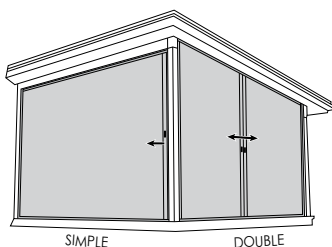

FONCTIONNEMENT DES SYSTÈMES

Les systèmes de toile s'insèrent dans des glissières horizontales à l'aide d'un mécanisme de fermails éclairés assurant une étanchéité latérale contre les insectes. Arrêt du système à l'endroit désiré à l'aide d'un mécanisme de frein autobloquant intégré à la poignée.

INSTALLATION DU RAIL INFÉRIEUR

Pose en surface

1 1/8" Hauteur / 1 1/4" Largeur

Pose encastrée

1 1/4" Hauteur / 1 1/2" Largeur

GRANDEURS DES OUVERTURES

CAISSON	VISTAVIEW - SIMPLE		VISTAVIEW - DOUBLE	
	LARGEUR MAX	HAUTEUR MAX	LARGEUR MAX	HAUTEUR MAX
80 mm / 3 1/4"	14'	11'	28'	11'
70 mm / 2 3/4"	8'	10'	16'	10'
60 mm / 2 1/2"	6'	10'	12'	10'