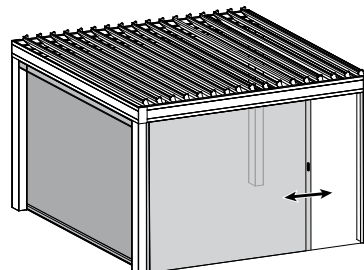

EXC SYSTEME

SOLUTIONS D'AMÉNAGEMENT EXTÉRIEUR

VISTAVIEW

PORTE MOUSTIQUAIRE LATÉRALE ET RÉTRACTABLE POUR GRANDE OUVERTURE

- Système manuel de toile moustiquaire rétractable enroulable permettant de couvrir de grandes dimensions et offrant une protection contre les insectes
- Système facile d'utilisation permettant des allées et venues rapides entre vos espaces extérieurs
- Ajustement de l'ouverture, sans effort, à l'endroit où vous le désirez avec l'aide d'une poignée munie d'un système de frein autobloquant
- Fabrication sur mesure
- Design épuré et moderne
- Différentes configurations et installations disponibles permettant de couvrir jusqu'à 8,5 mètres de large par 3,4 mètres de haut (28 pieds x 11 pieds)
- Permet de couvrir les espaces extérieurs couverts, les pergolas bioclimatiques AZUR et les ouvertures de portes bi-pliantes
- Différentes poses et installations permettant de s'harmoniser avec votre structure existante ou votre construction

FONCTIONNEMENT DES SYSTÈMES

Les systèmes de toile s'insèrent dans des glissières horizontales à l'aide d'un mécanisme de fermails éclairés assurant une étanchéité latérale contre les insectes. Arrêt du système à l'endroit désiré à l'aide d'un mécanisme de frein autobloquant intégré à la poignée.

INSTALLATION DU RAIL INFÉRIEUR

Pose en surface

1 1/8" Hauteur / 1 1/4" Largeur

Pose encastrée

1 1/4" Hauteur / 1 1/2" Largeur

GRANDEURS DES OUVERTURES

CAISSON	VISTAVIEW - SIMPLE		VISTAVIEW - DOUBLE	
	LARGEUR MAX	HAUTEUR MAX	LARGEUR MAX	HAUTEUR MAX
80 mm / 3 1/4"	14'	11'	28'	11'
70 mm / 2 3/4"	8'	10'	16'	10'
60 mm / 2 1/2"	6'	10'	12'	10'