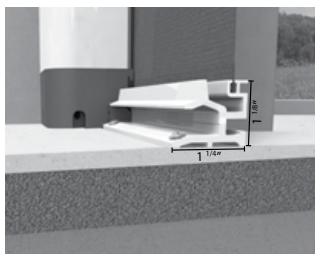

EXC SYSTEME

SOLUTIONS D'AMÉNAGEMENT EXTÉRIEUR

VISTAVIEW

PORTE MOUSTIQUAIRE LATÉRALE ET RÉTRACTABLE POUR GRANDE OUVERTURE

- Système manuel de toile moustiquaire rétractable enroulable permettant de couvrir de grandes dimensions et offrant une protection contre les insectes
- Système facile d'utilisation permettant des allées et venues rapides entre vos espaces extérieurs
- Ajustement de l'ouverture, sans effort, à l'endroit où vous le désirez avec l'aide d'une poignée munie d'un système de frein autobloquant
- Fabrication sur mesure
- Design épuré et moderne
- Différentes configurations et installations disponibles permettant de couvrir jusqu'à 8,5 mètres de large par 3,4 mètres de haut (28 pieds x 11 pieds)
- Permet de couvrir les espaces extérieurs couverts, les pergolas bioclimatiques AZUR et les ouvertures de portes bi-pliantes
- Différentes poses et installations permettant de s'harmoniser avec votre structure existante ou votre construction

FONCTIONNEMENT DES SYSTÈMES

Les systèmes de toile s'insèrent dans des glissières horizontales à l'aide d'un mécanisme de fermails éclairés assurant une étanchéité latérale contre les insectes. Arrêt du système à l'endroit désiré à l'aide d'un mécanisme de frein autobloquant intégré à la poignée.

INSTALLATION DU RAIL INFÉRIEUR

Pose en surface

1 1/8" Hauteur / 1 1/4" Largeur

Pose encastrée

1 1/4" Hauteur / 1 1/2" Largeur

GRANDEURS DES OUVERTURES

CAISSON	VISTAVIEW - SIMPLE		VISTAVIEW - DOUBLE	
	LARGEUR MAX	HAUTEUR MAX	LARGEUR MAX	HAUTEUR MAX
80 mm / 3 1/4"	14'	11'	28'	11'
70 mm / 2 3/4"	8'	10'	16'	10'
60 mm / 2 1/2"	6'	10'	12'	10'