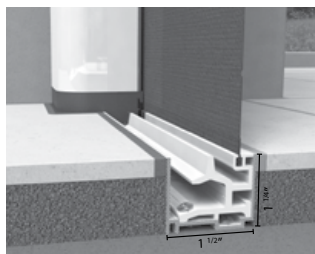

FONCTIONNEMENT DES SYSTÈMES

Les systèmes de toile s'insèrent dans des glissières horizontales à l'aide d'un mécanisme de fermails éclairés assurant une étanchéité latérale contre les insectes. Arrêt du système à l'endroit désiré à l'aide d'un mécanisme de frein autobloquant intégré à la poignée.

INSTALLATION DU RAIL INFÉRIEUR

Pose en surface

1 1/8" Hauteur / 1 1/4" Largeur

Pose encastrée

1 1/4" Hauteur / 1 1/2" Largeur

GRANDEURS DES OUVERTURES

CAISSON	VISTAVIEW - SIMPLE		VISTAVIEW - DOUBLE	
	LARGEUR MAX	HAUTEUR MAX	LARGEUR MAX	HAUTEUR MAX
80 mm / 3 1/4"	14'	11'	28'	11'
70 mm / 2 3/4"	8'	10'	16'	10'
60 mm / 2 1/2"	6'	10'	12'	10'