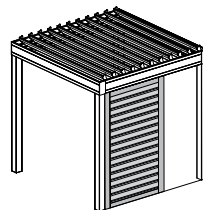

EXC SYSTEME

SOLUTIONS D'AMÉNAGEMENT EXTÉRIEUR

VOLETS LUMINA

PERSIENNES EN ALUMINIUM AVEC LAMES ORIENTABLES

- Structure et lames 100% en aluminium
- Lames extrudées et orientables manuellement
- Protection contre le soleil, les intempéries et les regards
- Ajustement des flux lumineux
- Contrôle de la ventilation et de l'aération de l'espace
- Étanchéité contre la pluie
- Concept modulaire permettant de multiples configurations
- Grandeur maximale d'un module, 1,8 mètre de largeur par 3 mètres de hauteur (6' x 10')
- Intégration avec la pergola bioclimatique AZUR ou votre structure existante
- Design épuré et moderne

Structure existante

Volets Lumina

Pergola

Volets ouverts

Volets fermés

FONCTIONNEMENT DU SYSTÈME

Orientation des volets ajustable manuellement avec l'aide d'une poignée

Facile d'utilisation avec cinq positions de réglage permettant d'orienter les lames entre 0° et 90°

Finition 1 couleur

Finition 2 couleurs

Finition bois

SPÉCIFICATIONS

Largeur maximale d'un module :

1,8 mètre (6 pieds) sans traverse verticale

Écart des lames : variable 71 - 78 mm (2 13/16" - 3 1/8")

Poids du système : 10,5 kg/m² (23 lbs)