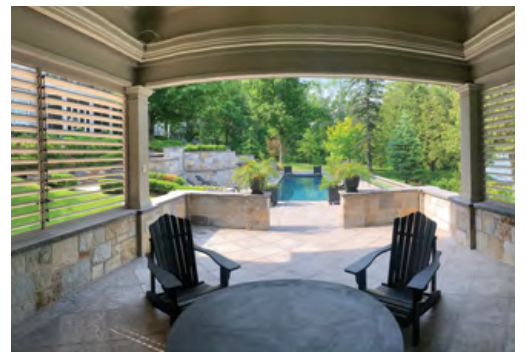

EXC SYSTEME

SOLUTIONS D'AMÉNAGEMENT EXTÉRIEUR

VOLETS LUMINA

PERSIENNES EN ALUMINIUM AVEC LAMES ORIENTABLES

- Structure et lames 100% en aluminium
- Lames extrudées et orientables manuellement
- Protection contre le soleil, les intempéries et les regards
- Ajustement des flux lumineux
- Contrôle de la ventilation et de l'aération de l'espace
- Étanchéité contre la pluie
- Concept modulaire permettant de multiples configurations
- Grandeur maximale d'un module, 1,8 mètre de largeur par 3 mètres de hauteur (6' x 10')
- Intégration avec la pergola bioclimatique AZUR ou votre structure existante
- Design épuré et moderne

Structure existante

Volets Lumina

Pergola

Volets ouverts

Volets fermés

FONCTIONNEMENT DU SYSTÈME

Orientation des volets ajustable manuellement avec l'aide d'une poignée

Facile d'utilisation avec cinq positions de réglage permettant d'orienter les lames entre 0° et 90°