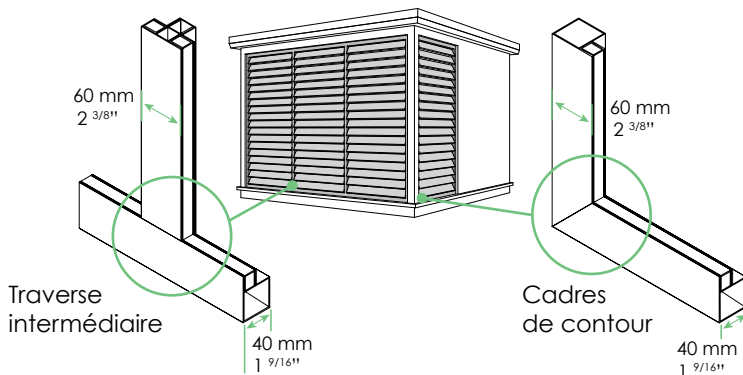

Structure existante

Volets Lumina

Pergola

Volets ouverts

Volets fermés

FONCTIONNEMENT DU SYSTÈME

Orientation des volets ajustable manuellement avec l'aide d'une poignée

Facile d'utilisation avec cinq positions de réglage permettant d'orienter les lames entre 0° et 90°

Finition 1 couleur

Finition 2 couleurs

Finition bois

SPÉCIFICATIONS

Largeur maximale d'un module :

1,8 mètre (6 pieds) sans traverse verticale

Écart des lames : variable 71 - 78 mm (2 13/16" - 3 1/8")

Poids du système : 10,5 kg/m² (23 lbs)