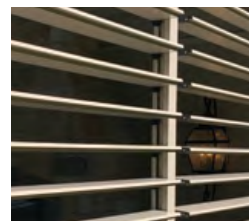

EXC SYSTEME

SOLUTIONS D'AMÉNAGEMENT EXTÉRIEUR

VOLETS LUMINA

PERSIENNES EN ALUMINIUM AVEC LAMES ORIENTABLES

- Structure et lames 100% en aluminium
- Lames extrudées et orientables manuellement
- Protection contre le soleil, les intempéries et les regards
- Ajustement des flux lumineux
- Contrôle de la ventilation et de l'aération de l'espace
- Étanchéité contre la pluie
- Concept modulaire permettant de multiples configurations
- Grandeur maximale d'un module, 1,8 mètre de largeur par 3 mètres de hauteur (6' x 10')
- Intégration avec la pergola bioclimatique AZUR ou votre structure existante
- Design épuré et moderne

Structure existante

Volets Lumina

Pergola

Volets ouverts

Volets fermés

FONCTIONNEMENT DU SYSTÈME

Orientation des volets ajustable manuellement avec l'aide d'une poignée

Facile d'utilisation avec cinq positions de réglage permettant d'orienter les lames entre 0° et 90°

COULEUR DE VOTRE CHOIX

Couleurs personnalisées selon votre projet et possibilité de combiner des couleurs différentes pour la structure et les lames avec choix d'apparence bois : pacane (SY7) et noisette (SY13)