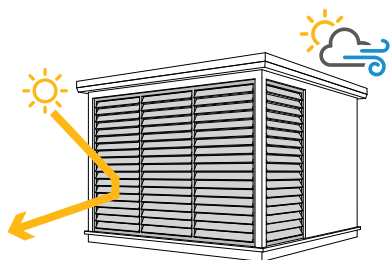

EXC SYSTEME

SOLUTIONS D'AMÉNAGEMENT EXTÉRIEUR

VOLETS LUMINA

PERSIENNES EN ALUMINIUM AVEC LAMES ORIENTABLES

- Structure et lames 100% en aluminium
- Lames extrudées et orientables manuellement
- Protection contre le soleil, les intempéries et les regards
- Ajustement des flux lumineux
- Contrôle de la ventilation et de l'aération de l'espace
- Étanchéité contre la pluie
- Concept modulaire permettant de multiples configurations
- Grandeur maximale d'un module, 1,8 mètre de largeur par 3 mètres de hauteur (6' x 10')
- Intégration avec la pergola bioclimatique AZUR ou votre structure existante
- Design épuré et moderne

Structure existante

Volets Lumina

Pergola

Volets ouverts

Volets fermés

FONCTIONNEMENT DU SYSTÈME

Orientation des volets ajustable manuellement avec l'aide d'une poignée

Facile d'utilisation avec cinq positions de réglage permettant d'orienter les lames entre 0° et 90°