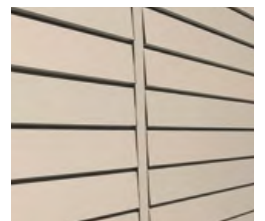

EXC SYSTEME

SOLUTIONS D'AMÉNAGEMENT EXTÉRIEUR

VOLETS LUMINA

PERSIENNES EN ALUMINIUM AVEC LAMES ORIENTABLES

- Structure et lames 100% en aluminium
- Lames extrudées et orientables manuellement
- Protection contre le soleil, les intempéries et les regards
- Ajustement des flux lumineux
- Contrôle de la ventilation et de l'aération de l'espace
- Étanchéité contre la pluie
- Concept modulaire permettant de multiples configurations
- Grandeur maximale d'un module, 1,8 mètre de largeur par 3 mètres de hauteur (6' x 10')
- Intégration avec la pergola bioclimatique AZUR ou votre structure existante
- Design épuré et moderne

Structure existante

Volets Lumina

Pergola

Volets ouverts

Volets fermés

FONCTIONNEMENT DU SYSTÈME

Orientation des volets ajustable manuellement avec l'aide d'une poignée

Facile d'utilisation avec cinq positions de réglage permettant d'orienter les lames entre 0° et 90°

COULEUR DE VOTRE CHOIX

Couleurs personnalisées selon votre projet et possibilité de combiner des couleurs différentes pour la structure et les lames avec choix d'apparence bois : pacane (SY7) et noisette (SY13)