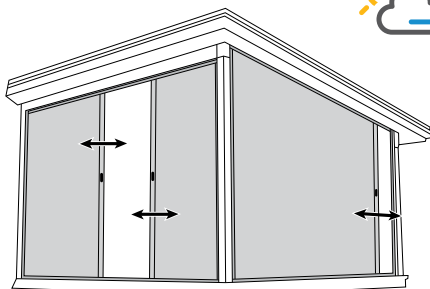

## VISTAVIEW

### PORTE MOUSTIQUAIRE LATÉRALE ET RÉTRACTABLE POUR GRANDE OUVERTURE

- Système manuel de toile moustiquaire rétractable enroulable permettant de couvrir de grandes dimensions et offrant une protection contre les insectes
- Système facile d'utilisation permettant des allées et venues rapides entre vos espaces extérieurs
- Ajustement de l'ouverture, sans effort, à l'endroit où vous le désirez avec l'aide d'une poignée munie d'un système de frein autobloquant
- Fabrication sur mesure
- Design épuré et moderne
- Différentes configurations et installations disponibles permettant de couvrir jusqu'à 8,5 mètres de large par 3,4 mètres de haut (28 pieds x 11 pieds)
- Permet de couvrir les espaces extérieurs couverts, les pergolas bioclimatique AZUR et les ouvertures de portes bi-pliantes
- Différentes poses et installations permettant de s'harmoniser avec votre structure existante ou votre construction

# FONCTIONNEMENT DES SYSTÈMES

Les systèmes de toile s'insèrent dans des glissières horizontales à l'aide d'un mécanisme de fermails éclairés assurant une étanchéité latérale contre les insectes. Arrêt du système à l'endroit désiré à l'aide d'un mécanisme de frein autobloquant intégré à la poignée.

## GRANDEUR DES OUVERTURES

CAISSON	VISTAVIEW - SIMPLE		VISTAVIEW - DOUBLE	
	LARGEUR MAX	HAUTEUR MAX	LARGEUR MAX	HAUTEUR MAX
80 mm / 3 1/4"	14'	11'	28'	11'
70 mm / 2 3/4"	8'	10'	16'	10'
60 mm / 2 1/2"	6'	10'	12'	10'