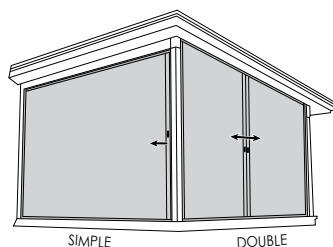

### Pose en surface

1 1/8" Hauteur / 1 1/4" Largeur

### Pose encastrée

1 1/4" Hauteur / 1 1/2" Largeur

## GRANDEUR DES OUVERTURES

CAISSON	VISTAVIEW - SIMPLE		VISTAVIEW - DOUBLE	
	LARGEUR MAX	HAUTEUR MAX	LARGEUR MAX	HAUTEUR MAX
80 mm / 3 1/4"	14'	11'	28'	11'
70 mm / 2 3/4"	8'	10'	16'	10'
60 mm / 2 1/2"	6'	10'	12'	10'