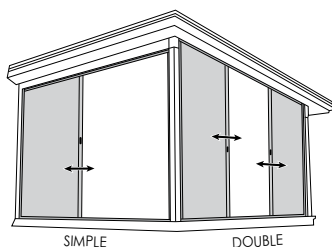

### Pose en surface

1 1/8" Hauteur / 1 1/4" Largeur

### Pose encastrée

1 1/4" Hauteur / 1 1/2" Largeur

## GRANDEUR DES OUVERTURES

CAISSON	VISTAVIEW - SIMPLE		VISTAVIEW - DOUBLE	
	LARGEUR MAX	HAUTEUR MAX	LARGEUR MAX	HAUTEUR MAX
80 mm / 3 1/4"	14'	11'	28'	11'
70 mm / 2 3/4"	8'	10'	16'	10'
60 mm / 2 1/2"	6'	10'	12'	10'