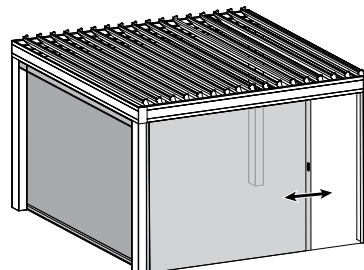

### PORTE MOUSTIQUAIRE LATÉRALE ET RÉTRACTABLE POUR GRANDE OUVERTURE

- Système manuel de toile moustiquaire rétractable enroulable permettant de couvrir de grandes dimensions et offrant une protection contre les insectes
- Système facile d'utilisation permettant des allées et venues rapides entre vos espaces extérieurs
- Ajustement de l'ouverture, sans effort, à l'endroit où vous le désirez avec l'aide d'une poignée munie d'un système de frein autobloquant
- Fabrication sur mesure
- Design épuré et moderne
- Différentes configurations et installations disponibles permettant de couvrir jusqu'à 8,5 mètres de large par 3,4 mètres de haut (28 pieds x 11 pieds)
- Permet de couvrir les espaces extérieurs couverts, les pergolas bioclimatique AZUR et les ouvertures de portes bi-pliantes
- Différentes poses et installations permettant de s'harmoniser avec votre structure existante ou votre construction

## GRANDEUR DES OUVERTURES

CAISSON	VISTAVIEW - SIMPLE		VISTAVIEW - DOUBLE	
	LARGEUR MAX	HAUTEUR MAX	LARGEUR MAX	HAUTEUR MAX
80 mm / 3 1/4"	14'	11'	28'	11'
70 mm / 2 3/4"	8'	10'	16'	10'
60 mm / 2 1/2"	6'	10'	12'	10'