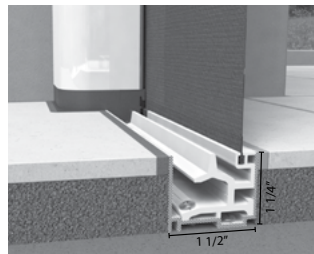

# FONCTIONNEMENT DES SYSTÈMES

Les systèmes de toile s'insèrent dans des glissières horizontales à l'aide d'un mécanisme de fermails éclairés assurant une étanchéité latérale contre les insectes. Arrêt du système à l'endroit désiré à l'aide d'un mécanisme de frein autobloquant intégré à la poignée.

### Pose en surface

1 1/8" Hauteur / 1 1/4" Largeur

### Pose encastrée

1 1/4" Hauteur / 1 1/2" Largeur