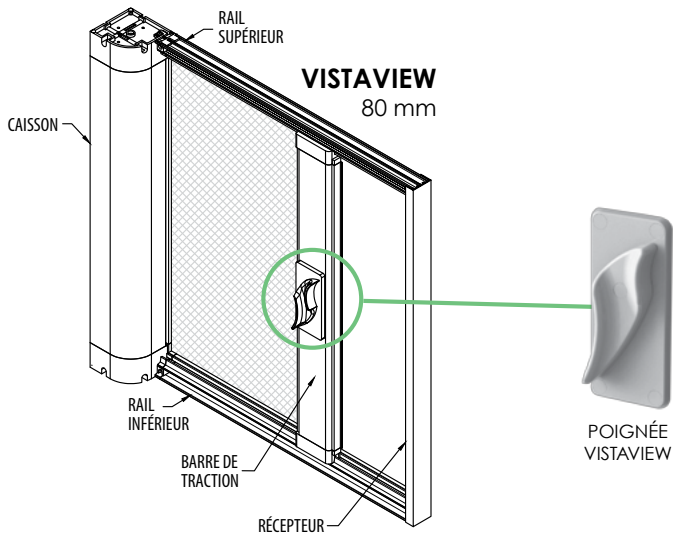

## VISTAVIEW

### PORTE MOUSTIQUAIRE LATÉRALE ET RÉTRACTABLE POUR GRANDE OUVERTURE

- Système manuel de toile moustiquaire rétractable enroulable permettant de couvrir de grandes dimensions et offrant une protection contre les insectes
- Système facile d'utilisation permettant des allées et venues rapides entre vos espaces extérieurs
- Ajustement de l'ouverture, sans effort, à l'endroit où vous le désirez avec l'aide d'une poignée munie d'un système de frein autobloquant
- Fabrication sur mesure
- Design épuré et moderne
- Différentes configurations et installations disponibles permettant de couvrir jusqu'à 8,5 mètres de large par 3,4 mètres de haut (28 pieds x 11 pieds)
- Permet de couvrir les espaces extérieurs couverts, les pergolas bioclimatique AZUR et les ouvertures de portes bi-pliantes
- Différentes poses et installations permettant de s'harmoniser avec votre structure existante ou votre construction

# FONCTIONNEMENT DES SYSTÈMES

Les systèmes de toile s'insèrent dans des glissières horizontales à l'aide d'un mécanisme de fermails éclairés assurant une étanchéité latérale contre les insectes. Arrêt du système à l'endroit désiré à l'aide d'un mécanisme de frein autobloquant intégré à la poignée.

## GRANDEUR DES OUVERTURES

CAISSON	VISTAVIEW - SIMPLE		VISTAVIEW - DOUBLE	
	LARGEUR MAX	HAUTEUR MAX	LARGEUR MAX	HAUTEUR MAX
80 mm / 3 1/4"	14'	11'	28'	11'
70 mm / 2 3/4"	8'	10'	16'	10'
60 mm / 2 1/2"	6'	10'	12'	10'