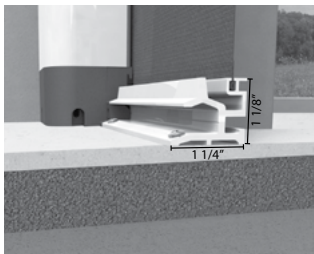

### PORTE MOUSTIQUAIRE LATÉRALE ET RÉTRACTABLE POUR GRANDE OUVERTURE

- Système manuel de toile moustiquaire rétractable enroulable permettant de couvrir de grandes dimensions et offrant une protection contre les insectes
- Système facile d'utilisation permettant des allées et venues rapides entre vos espaces extérieurs
- Ajustement de l'ouverture, sans effort, à l'endroit où vous le désirez avec l'aide d'une poignée munie d'un système de frein autobloquant
- Fabrication sur mesure
- Design épuré et moderne
- Différentes configurations et installations disponibles permettant de couvrir jusqu'à 8,5 mètres de large par 3,4 mètres de haut (28 pieds x 11 pieds)
- Permet de couvrir les espaces extérieurs couverts, les pergolas bioclimatique AZUR et les ouvertures de portes bi-pliantes
- Différentes poses et installations permettant de s'harmoniser avec votre structure existante ou votre construction

# FONCTIONNEMENT DES SYSTÈMES

Les systèmes de toile s'insèrent dans des glissières horizontales à l'aide d'un mécanisme de fermails éclairés assurant une étanchéité latérale contre les insectes. Arrêt du système à l'endroit désiré à l'aide d'un mécanisme de frein autobloquant intégré à la poignée.

### Pose en surface

1 1/8" Hauteur / 1 1/4" Largeur

## GRANDEUR DES OUVERTURES

CAISSON	VISTAVIEW - SIMPLE		VISTAVIEW - DOUBLE	
	LARGEUR MAX	HAUTEUR MAX	LARGEUR MAX	HAUTEUR MAX
80 mm / 3 1/4"	14'	11'	28'	11'
70 mm / 2 3/4"	8'	10'	16'	10'
60 mm / 2 1/2"	6'	10'	12'	10'