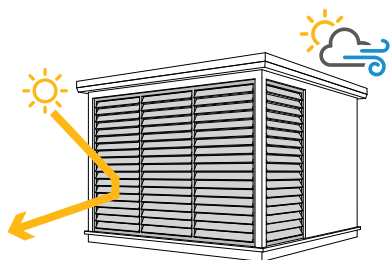

EXC SYSTEME

SOLUTIONS D'AMÉNAGEMENT EXTÉRIEUR

VOLETS TAMILUZ

PERSIENNES EN ALUMINIUM
AVEC LAMES ORIENTABLES

- Structure et lames 100% en aluminium
- Lames extrudées et orientables manuellement
- Protection contre le soleil, les intempéries et les regards
- Ajustement des flux lumineux
- Contrôle de la ventilation et de l'aération de l'espace
- Étanchéité contre la pluie
- Concept modulaire permettant de multiples configurations
- Grandeur maximale d'un module, 1.8 mètre de largeur par 3 mètres de hauteur (6' x 10')
- Intégration avec la pergola bioclimatique AZUR ou votre structure existante
- Design épuré et moderne

Structure existante

Volets Tamiluz

Pergola

Volets ouverts

Volets fermés