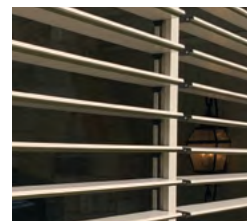

EXC SYSTEME

SOLUTIONS D'AMÉNAGEMENT EXTÉRIEUR

VOLETS TAMILUZ

PERSIENNES EN ALUMINIUM
AVEC LAMES ORIENTABLES

- Structure et lames 100% en aluminium
- Lames extrudées et orientables manuellement
- Protection contre le soleil, les intempéries et les regards
- Ajustement des flux lumineux
- Contrôle de la ventilation et de l'aération de l'espace
- Étanchéité contre la pluie
- Concept modulaire permettant de multiples configurations
- Grandeur maximale d'un module, 1.8 mètre de largeur par 3 mètres de hauteur (6' x 10')
- Intégration avec la pergola bioclimatique AZUR ou votre structure existante
- Design épuré et moderne

Structure existante

Volets Tamiluz

Pergola

Volets ouverts

Volets fermés