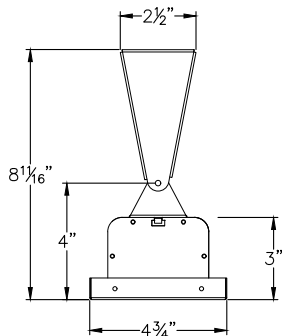

## MODÈLE SL

Le modèle SL est conçu avec un profil épuré et discret, pouvant être installé jusqu'à une hauteur de 11 pieds.

Le boîtier et les supports en aluminium anodisé, sont disponibles au choix soit avec une finition inoxydable ou noire.