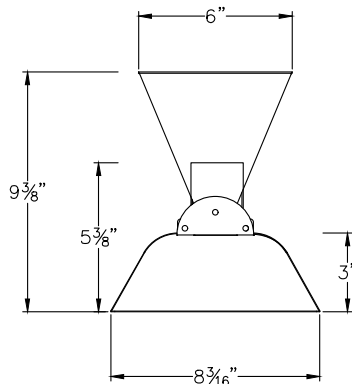

MODÈLES W & WD

Le modèle W présente une construction en acier inoxydable durable, des exigences minimales de dégagement et des options d'installations encastrées. Le modèle WD propose un double élément qui produit une chaleur plus intense et pouvant être installé jusqu'à une hauteur de 14 pieds.