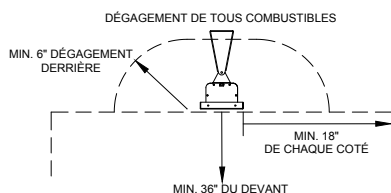

EXIGENCES DE DÉGAGEMENT

Les systèmes de chauffe-terrasse électriques INFRATECH sont économiques tout en étant plus minces et plus élégants que d'autres systèmes traditionnels au gaz.