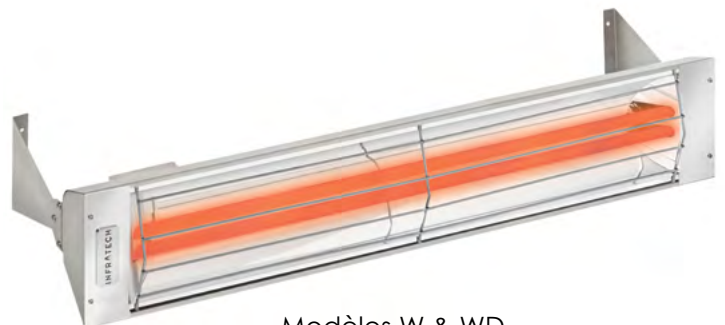

Modèles W & WD