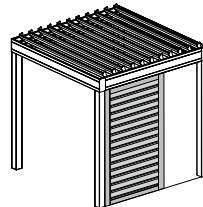

EXC SYSTEME

SOLUTIONS D'AMÉNAGEMENT EXTÉRIEUR

VOLETS LUMINA

PERSIENNES EN ALUMINIUM AVEC LAMES ORIENTABLES

- Structure et lames 100% en aluminium
- Lames extrudées et orientables manuellement
- Protection contre le soleil, les intempéries et les regards
- Ajustement des flux lumineux
- Contrôle de la ventilation et de l'aération de l'espace
- Étanchéité contre la pluie
- Concept modulaire permettant de multiples configurations
- Grandeur maximale d'un module, 1,8 mètre de largeur par 3 mètres de hauteur (6' x 10')
- Intégration avec la pergola bioclimatique AZUR ou votre structure existante
- Design épuré et moderne

Structure existante

Volets Lumina

Pergola

Volets ouverts

Volets fermés

FONCTIONNEMENT DU SYSTÈME

Orientation des volets ajustable manuellement avec l'aide d'une poignée

Facile d'utilisation avec cinq positions de réglage permettant d'orienter les lames entre 0° et 90°

Finition 1 couleur

Finition 2 couleurs

Finition bois

SPÉCIFICATIONS

Largeur maximale d'un module :

1,8 mètre (6 pieds) sans traverse verticale

Écart des lames : variable 71 - 78 mm (2 13/16" - 3 1/8")

Poids du système : 10,5 kg/m² (23 lbs)